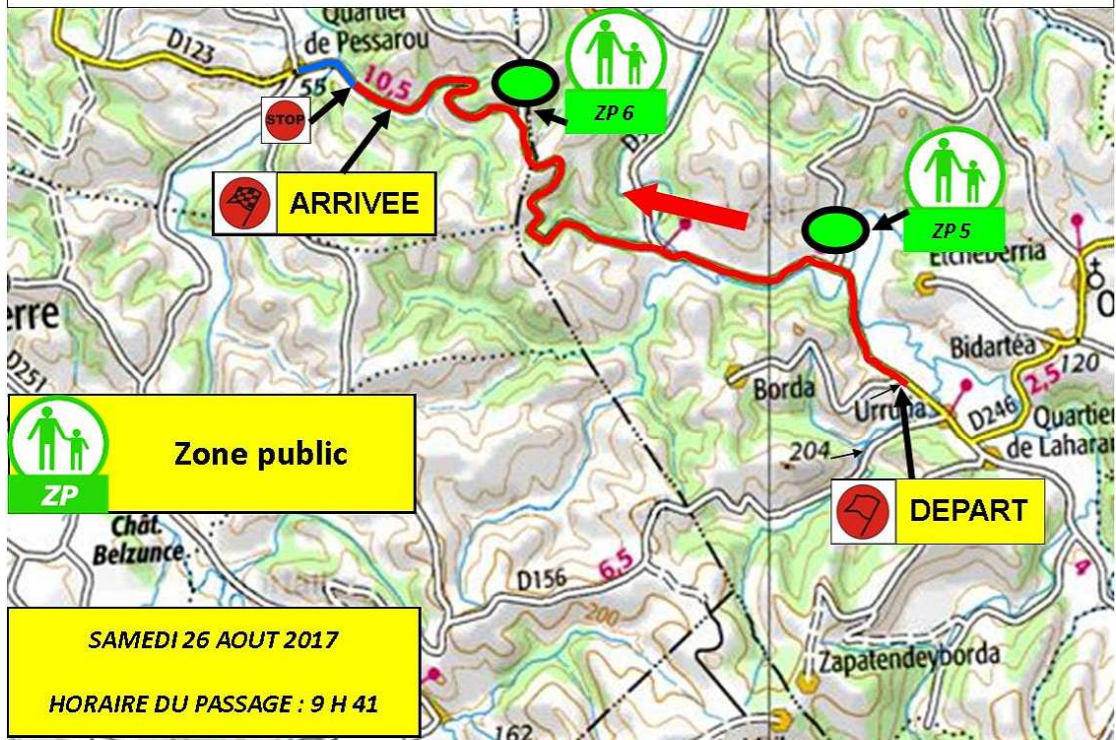

SPECIALE LA BASTIDE - 2 - PLAN SPECTATEURS - 7.90 km

ARRIVEE

ZP 6

ZP 5

ZP

Zone public

DEPART

SAMEDI 26 AOUT 2017

HORAIRE DU PASSAGE : 9 H 41