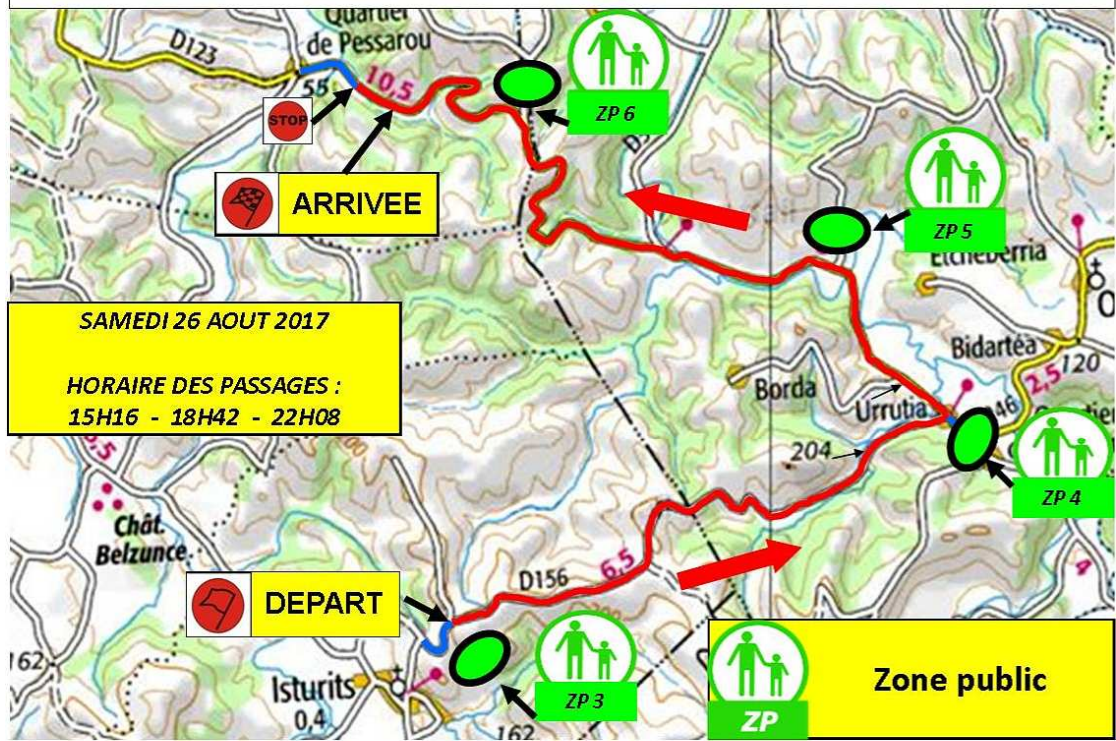

SPECIALE OREGUE - 4/6/8 - PLAN SPECTATEURS - 13.60 km

SAMEDI 26 AOUT 2017

HORAIRE DES PASSAGES :
15H16 - 18H42 - 22H08

DEPART

ARRIVEE

ZP 6

ZP 5

ZP 4

ZP 3

ZP

Zone public